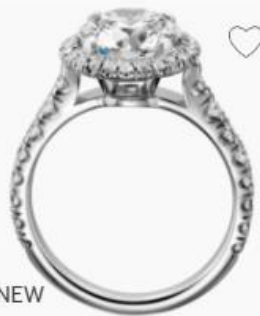

แหวนหมั้นหญิง

เลือกแหวนชาย

อักษรในกรอบ ปรับเป็นสีเข้ม และ
ปรับขนาด เท่ากับบรรทัดที่ชี้

แหวนเพชรเดี่ยว Amor
ใบเซอร์GIA / 18kw ทองขาว

แหวนเพชรเดี่ยว Amor
ใบเซอร์GIA / 18kw ทองขาว

~~98,000.00~~
THB 53,900.00
(45% OFF)