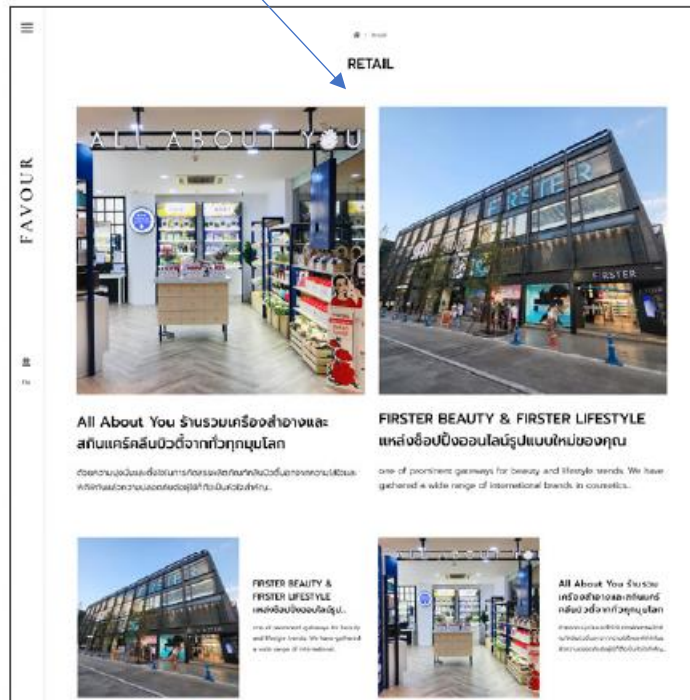

2. การแสดงผลผ่านมือถือ เมนู ควรซ่อนแถบเมนูและมีไอคอนเล็กๆ ให้กดเพื่อแสดงแถบเมนู เพราะจากที่ทดสอบ แถบเมนูกินพื้นที่การแสดงผล

3. แสดงผลผ่านจอ Notebook สามารถคลิกปิดแถบเมนูจากจุดไหนก็ได้ของเว็บไซต์ เพราะโดยปกติจากที่เข้าใช้งานเว็บไซต์หลายๆเว็บไซต์ และเป็นฟังก์ชันพื้นฐานที่ควรจะต้องมี ควรสามารถคลิกปิดแถบเมนูจากจุดไหนก็ได้

4. แสดงผลผ่านจอ Notebook **ตามภาพครับ**

5.แสดงผลผ่านจอ Notebook และมือถือ

- 5.1 จุดไหนที่เป็นลิงค์ **นอกเว็บไซต์** ต้องแสดงผล คือ เปิดแถบเมนูใหม่
- 5.2 จุดไหนที่เป็นลิงค์ หรือ เป็นส่วนเดียวกันกับเมนู ให้แสดงผลในเว็บไซต์ตามปกติ
- 5.3 ไอคอน social media ให้คลิกและเปิดแถบใหม่

6. สามารถซ่อน ตัวอักษร A- Z / 0- 9

7. ต้องการเพิ่ม TEXT EDITOR

หมวดหมู่ BUSSINESS (Retail , E-Commerce , Distribution)

โครงหน้าของ RETAIL และ E-Commerce

8. หน้า SHOP สีไอคอนไม่เหมือนของจริง

ของจริง

9. หน้า JOB OPPORTUNITIES ควรให้กดปุ่ม OK ก่อนส่งข้อมูล และมีปุ่มกด กากบาท ด้านมุม ขวาด้านบน