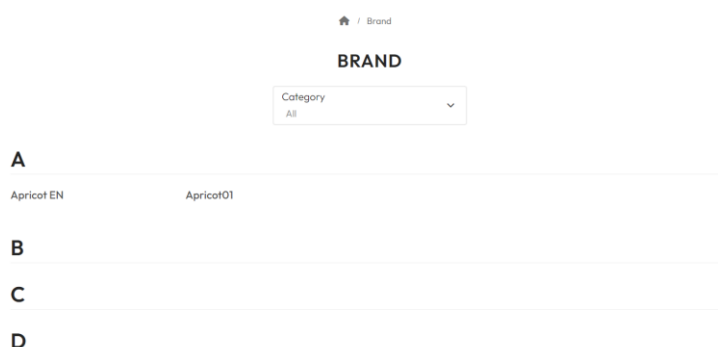

5.แสดงผลผ่านจอ Notebook และมือถือ

- 5.1 จุดไหนที่เป็นลิงค์ **นอกเว็บไซต์** ต้องแสดงผล คือ เปิดแถบเมนูใหม่
- 5.2 จุดไหนที่เป็นลิงค์ หรือ เป็นส่วนเดียวกันกับเมนู ให้แสดงผลในเว็บไซต์ตามปกติ
- 5.3 ไอคอน social media ให้คลิกและเปิดแถบใหม่

6. สามารถซ่อน ตัวอักษร A- Z / 0- 9