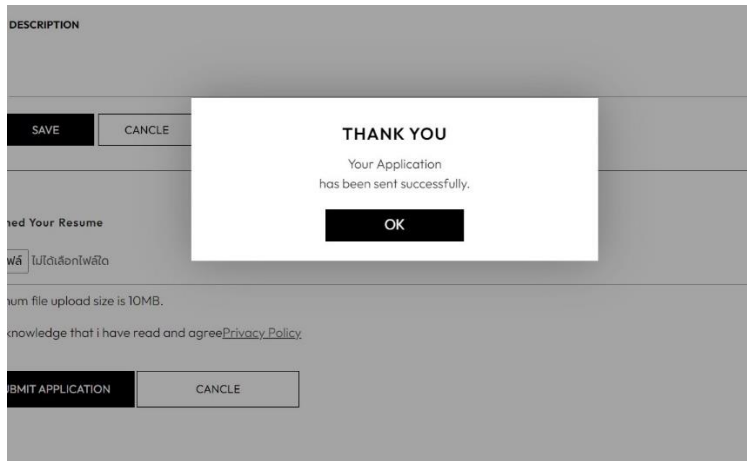

6. สามารถซ่อน ตัวอักษร A- Z / 0- 9

7. ต้องการเพิ่ม TEXT EDITOR

หมวดหมู่ BUSSINESS (Retail , E-Commerce , Distribution)

โครงหน้าของ RETAIL และ E-Commerce

8. หน้า SHOP สีไอคอนไม่เหมือนของจริง

ของจริง

9. หน้า JOB OPPORTUNITIES ควรให้กดปุ่ม OK ก่อนส่งข้อมูล และมีปุ่มกด กากบาท ด้านมุม ขวาด้านบน